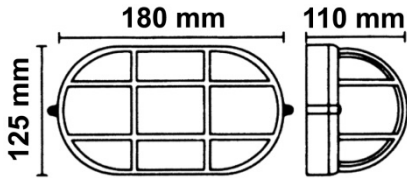

APLIQUES

APLIQUE OVAL

PARÁMETROS TECNICOS

Tipo lámpara	Aplique de pared
Portalámparas	E27
Potencia máxima	60 W
Voltaje	230 V
Nº bombillas	1
Bombilla	No incluida
Dimensión largo	180 mm
Dimensión ancho	125 mm
Dimensión alto	110 mm
Material	Vidrio, plástico
Color	Negro
Protección IP	IP44
Uso	Exterior
Certificados	CE

DESCRIPCIÓN DEL PRODUCTO

El **Aplique Aluminio Oval** es un aplique de exterior con forma ovalada, con protector y base de material aislante, acabado en color negro, con portalámparas E27 y una potencia máxima de 60W. Bombilla no incluida.