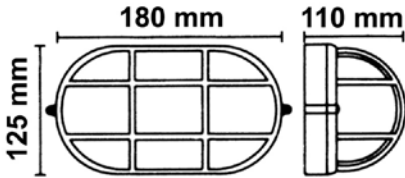

APLIQUES

APLIQUE OVAL

PARÁMETROS TECNICOS

Tipo lámpara	Aplique de pared
Portalámparas	E27
Potencia máxima	60 W
Voltaje	230 V
Nº bombillas	1
Bombilla	No incluida
Dimensión largo	180 mm
Dimensión ancho	125 mm
Dimensión alto	110 mm
Material	Vidrio, plástico
Color	Blanco
Protección IP	IP44
Uso	Exterior
Certificados	CE

DESCRIPCIÓN DEL PRODUCTO

El **Aplique Aluminio Oval** es un aplique de exterior con forma ovalada, con protector y base de material aislante, acabado en color blanco, con portalámparas E27 y una potencia máxima de 60W. Bombilla no incluida.