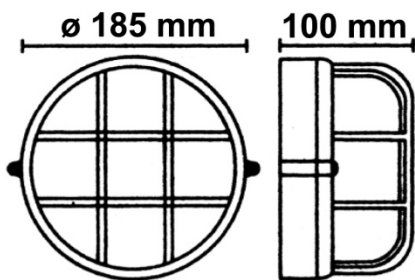

APLIQUES

APLIQUE REDONDO

PARÁMETROS TECNICOS

Tipo lámpara	Aplique de pared
Portalámparas	E27
Potencia máxima	60 W
Voltaje	230 V
Nº bombillas	1
Bombilla	No incluida
Dimensión ancho	ø 185 mm
Dimensión alto	100 mm
Material	Vidrio, plástico
Color	Blanco
Protección IP	IP44
Uso	Exterior
Certificados	CE

DESCRIPCIÓN DEL PRODUCTO

El **Aplique Redondo** es un aplique de exterior con forma redonda, con rejilla protectora y base en material aislante, acabado en color blanco, con portalámparas E27 y una potencia máxima de 60W. Bombilla no incluida.