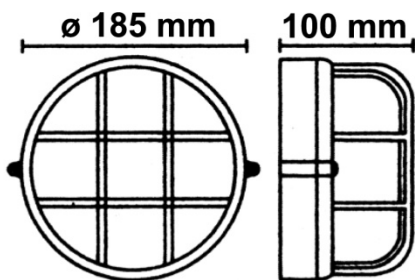

APLIQUES

APLIQUE REDONDO

PARÁMETROS TECNICOS

Tipo lámpara	Aplique de pared
Portalámparas	E27
Potencia máxima	60 W
Voltaje	230 V
Nº bombillas	1
Bombilla	No incluida
Dimensión ancho	Ø 185 mm
Dimensión alto	100 mm
Material	Vidrio, plástico
Color	Blanco
Protección IP	IP44
Uso	Exterior
Certificados	CE

DESCRIPCIÓN DEL PRODUCTO

El **Aplique Redondo** es un aplique de exterior con forma redonda, con rejilla protectora y base en material aislante, acabado en color blanco, con portalámparas E27 y una potencia máxima de 60W. Bombilla no incluida.