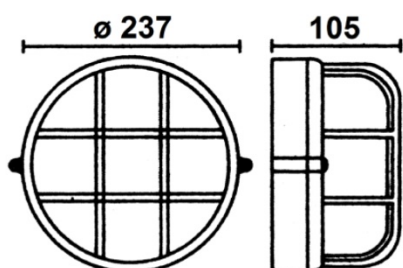

### PARÁMETROS TECNICOS

Tipo lámpara	Aplique de pared
Portalámparas	E27
Potencia máxima	100 W
Voltaje	230 V
Nº bombillas	1
Bombilla	No incluida
Dimensión ancho	Ø 237 mm
Dimensión alto	105 mm
Material	Aluminio
Color	Blanco
Protección IP	IP54
Uso	Exterior
Certificados	CE

### DESCRIPCIÓN DEL PRODUCTO

El **Aplique Aluminio Redondo** es un aplique de exterior con forma redonda, con protector y base fabricado en aluminio, acabado en color blanco, con portalámparas E27 y una potencia máxima de 100W. Bombilla no incluida.