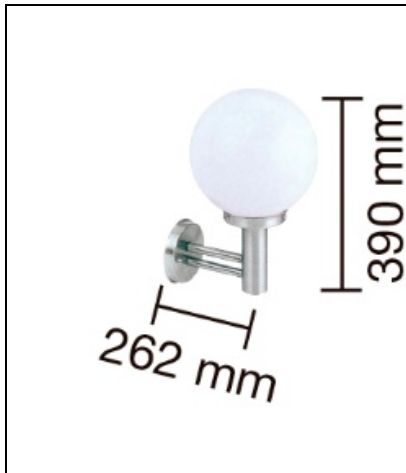

FAROLÉS

FAROL ACERO INOXIDABLE MODELO 3

PARÁMETROS TÉCNICOS

Tipo farol	Farol de pared
Portalámparas	E27
Potencia máxima	60 W
Voltaje	230 V
Nº lámparas	1
Lámpara	No incluida
Dimensión ancho	262 mm
Dimensión alto	390 mm
Material	Acero inoxidable
Color	Acero inoxidable
Protección IP	IP44
Uso	Exterior
Certificados	CE
Manual instalación	Si

DESCRIPCIÓN DEL PRODUCTO

El **Farol Acero Inoxidable Modelo 3** es un farol de pared con brazo abajo, fabricado en acero inoxidable, con portalámparas E27 y una potencia máxima de 60W. Bombilla no incluida.

Recomendable la utilización de la bombilla de LED.

Farol de pared con diseño moderno y forma esférica, ideal para instalar en paredes de exterior, en terrazas, balcones, jardines, porches.