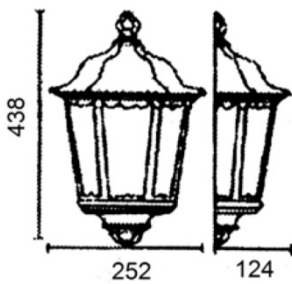

FAROLÉS

FAROL DE PARED 3 LADOS

PARÁMETROS TECNICOS

Tipo farol	Farol de pared
Nº lados	3
Portalámparas	E27
Nº lámparas	1
Lámpara	No incluida
Dimensión largo	252 mm
Dimensión ancho	124 mm
Dimensión alto	438 mm
Material	Aluminio, vidrio
Color	Negro
Protección IP	IP33
Uso	Para montaje en superficies inflamables Aguanta humedad
Certificados	CE & GS

DESCRIPCIÓN DEL PRODUCTO

El **Farol de Pared 3 Lados** es un farol de pared, fabricado en aluminio con acabado en color negro y con tres lados con vidrio, con portalámparas E27. Bombilla no incluida.

Recomendable la utilización de la bombilla de Led.