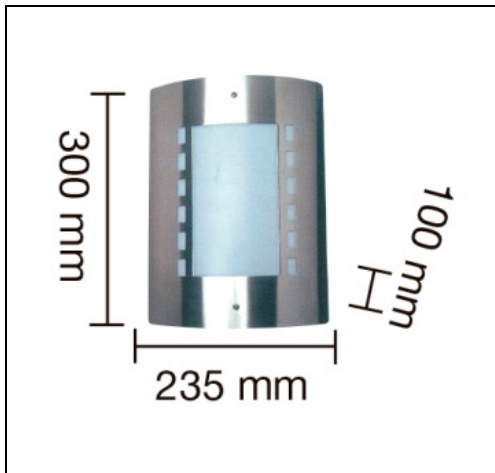

FAROL

FAROL PARED ACERO INOXIDABLE

PARÁMETROS TECNICOS

Tipo farol	Farol de pared
Portalámparas	E27
Potencia máxima	60 W
Voltaje	230 V
Nº lámparas	1
Lámpara	No incluida
Dimensión ancho	235 mm
Dimensión alto	300 mm
Material	Acero inoxidable
Color	Acero inoxidable
Protección IP	IP44
Uso	Exterior
Certificados	CE
Manual instalación	Si

DESCRIPCIÓN DEL PRODUCTO

El **Farol Pared Acero Inoxidable** es un farol de pared con forma rectangular, fabricado en acero inoxidable, con portalámparas E27 y una potencia máxima de 60W. Bombilla no incluida.

Recomendable la utilización de la bombilla de LED.

Farol de pared con diseño moderno, ideal para instalar en paredes de exterior, en terrazas, balcones, jardines, porches.