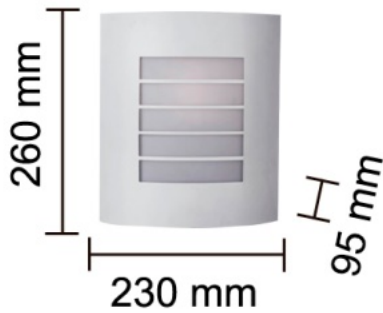

### PARÁMETROS TÉCNICOS

Tipo farol	Farol de pared
Portalámparas	E27
Potencia máxima	16 W
Voltaje	230 V
Nº lámparas	1
Lámpara	No incluida
Dimensión largo	230 mm
Dimensión ancho	95 mm
Dimensión alto	260 mm
Material	Aluminio, PVC
Color	Blanco
Protección IP	IP54
Uso	Exterior
Certificados	CE
Manual instalación	Si

### DESCRIPCIÓN DEL PRODUCTO

El **Farol Pared** es un farol de pared con forma rectangular, fabricado con cuerpo de PVC y marco de aluminio, acabado en color blanco, con portalámparas E27 y una potencia máxima de 16W. Bombilla no incluida.

Recomendable la utilización de la bombilla de LED.

Farol de pared con diseño moderno, ideal para instalar en paredes de exterior, en terrazas, balcones, jardines, porches.