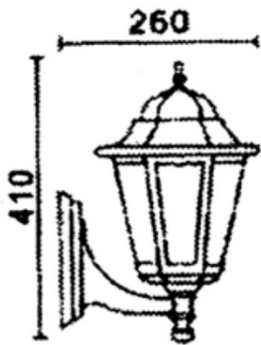

FAROLÉS

FAROL DE ALUMINIO 6 LADOS

PARÁMETROS TÉCNICOS

Tipo farol	Farol de pared
Nº lados	6
Portalámparas	E27
Potencia máxima	100 W
Nº lámparas	1
Lámpara	No incluida
Dimensión ancho	260 mm
Dimensión alto	410 mm
Material	Aluminio, cristal
Color	Blanco
Protección IP	IP33
Uso	Para montaje en superficies inflamables Aguanta humedad
Certificados	CE & GS

DESCRIPCIÓN DEL PRODUCTO

El **Farol de Aluminio 6 Lados** es un farol de pared con el brazo abajo, fabricado en aluminio con acabado en color blanco y con seis lados con vidrio, con portalámparas E27. Bombilla no incluida.