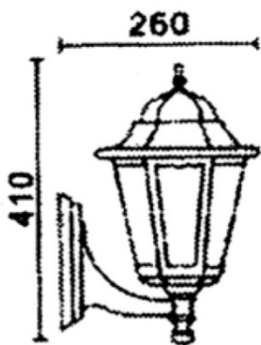

FAROLÉS

FAROL DE ALUMINIO 6 LADOS

PARÁMETROS TÉCNICOS

PARÁMETROS TÉCNICOS	
Tipo farol	Farol de pared
Nº lados	6
Portalámparas	E27
Potencia máxima	100 W
Nº lámparas	1
Lámpara	No incluida
Dimensión ancho	260 mm
Dimensión alto	410 mm
Material	Aluminio, vidrio
Color	Negro
Protección IP	IP33
Uso	Para montaje en superficies inflamables Aguanta humedad
Certificados	CE & GS

DESCRIPCIÓN DEL PRODUCTO

El **Farol de Aluminio 6 Lados** es un farol de pared con el brazo abajo, fabricado en aluminio con acabado en color negro y con seis lados con vidrio, con portalámparas E27. Bombilla no incluida.