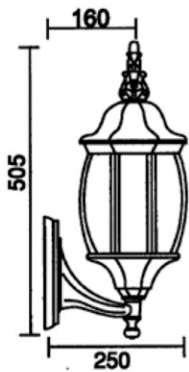

## FAROL DE ALUMINIO 8 LADOS

### PARÁMETROS TECNICOS

Tipo farol	Farol de pared
Nº lados	8
Portalámparas	E27
Nº lámparas	1
Lámpara	No incluida
Dimensión ancho	250 mm
Dimensión alto	505 mm
Material	Aluminio, vidrio
Color	Blanco
Protección IP	IP33
Uso	Para montaje en superficies inflamables Aguanta humedad
Certificados	CE & GS

### DESCRIPCIÓN DEL PRODUCTO

El **Farol de Aluminio 8 Lados** es un farol de pared con el brazo abajo, fabricado en aluminio con acabado en color blanco y con ocho lados con vidrio, con portalámparas E27. Bombilla no incluida.