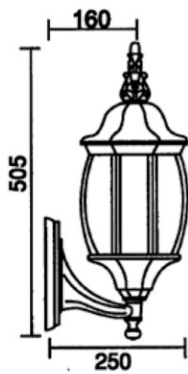

FAROLÉS

FAROL DE ALUMINIO 8 LADOS

PARÁMETROS TECNICOS

Tipo farol	Farol de pared
Nº lados	8
Portalámparas	E27
Nº lámparas	1
Lámpara	No incluida
Dimensión ancho	250 mm
Dimensión alto	505 mm
Material	Aluminio, vidrio
Color	Negro
Protección IP	IP33
Uso	Para montaje en superficies inflamables Aguanta humedad
Certificados	CE & GS

DESCRIPCIÓN DEL PRODUCTO

El **Farol de Aluminio 8 Lados** es un farol de pared con el brazo abajo, fabricado en aluminio con acabado en color negro y con ocho lados con vidrio, con portalámparas E27. Bombilla no incluida.