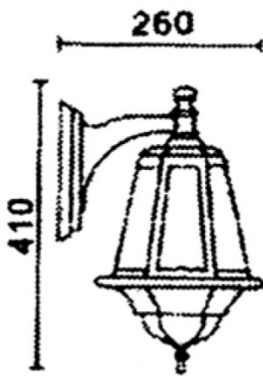

FAROLÉS

FAROL DE ALUMINIO 6 LADOS

PARÁMETROS TÉCNICOS

Tipo farol	Farol de pared
Nº lados	6
Portalámparas	E27
Potencia máxima	100 W
Nº lámparas	1
Lámpara	No incluida
Dimensión ancho	260 mm
Dimensión alto	410 mm
Material	Aluminio, cristal
Color	Blanco
Protección IP	IP33
Uso	Para montaje en superficies inflamables Aguanta humedad
Certificados	CE & GS

DESCRIPCIÓN DEL PRODUCTO

El **Farol de Aluminio 6 Lados** es un farol de pared con el brazo arriba, fabricado en aluminio con acabado en color blanco y con seis lados con cristal, con portalámparas E27. Bombilla no incluida.