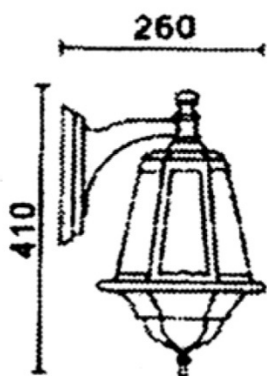

FAROLÉS

FAROL DE ALUMINIO 6 LADOS

PARÁMETROS TÉCNICOS

Tipo farol	Farol de pared
Nº lados	6
Portalámparas	E27
Potencia máxima	100 W
Nº lámparas	1
Lámpara	No incluida
Dimensión ancho	260 mm
Dimensión alto	410 mm
Material	Aluminio, cristal
Color	Negro
Protección IP	IP33
Uso	Para montaje en superficies inflamables Aguanta humedad
Certificados	CE & GS

DESCRIPCIÓN DEL PRODUCTO

El **Farol de Aluminio 6 Lados** es un farol de pared con el brazo arriba, fabricado en aluminio con acabado en color negro y con seis lados con cristal, con portalámparas E27. Bombilla no incluida.