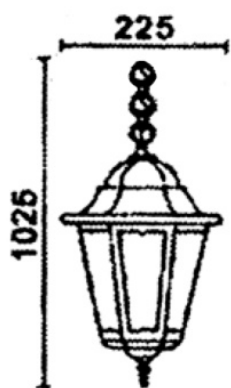

FAROLÉS

FAROL DE ALUMINIO 6 LADOS

PARÁMETROS TÉCNICOS

Tipo farol	Farol de colgar
Nº lados	6
Portalámparas	E27
Nº lámparas	1
Lámpara	No incluida
Dimensión ancho	225 mm
Dimensión alto	1025 mm
Material	Aluminio, cristal
Color	Blanco
Protección IP	IP33
Uso	Para montaje en superficies inflamables Aguanta humedad
Incluye	Cadena
Certificados	CE & GS

DESCRIPCIÓN DEL PRODUCTO

El **Farol de Aluminio 6 Lados** es un farol para colgar con cadena, fabricado en aluminio con acabado en color blanco y con seis lados con cristal, con portalámparas E27. Bombilla no incluida.