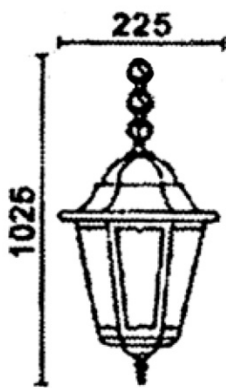

FAROLÉS

FAROL DE ALUMINIO 6 LADOS

PARÁMETROS TECNICOS

Tipo farol	Farol de colgar
Nº lados	6
Portalámparas	E27
Nº lámparas	1
Lámpara	No incluida
Dimensión ancho	225 mm
Dimensión alto	1025 mm
Material	Aluminio, cristal
Color	Negro
Protección IP	IP33
Uso	Para montaje en superficies inflamables Aguanta humedad
Incluye	Cadena
Certificados	CE & GS

DESCRIPCIÓN DEL PRODUCTO

El **Farol de Aluminio 6 Lados** es un farol para colgar con cadena, fabricado en aluminio con acabado en color negro y con seis lados con cristal, con portalámparas E27. Bombilla no incluida.