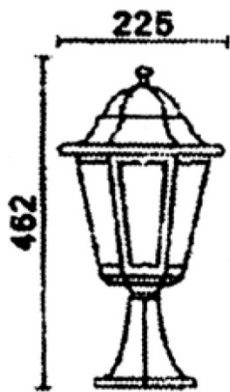

FAROLÉS

FAROL DE ALUMINIO 6 LADOS

PARÁMETROS TÉCNICOS

| | |
|-----------------|--|
| Tipo farol | Farol de pie |
| Nº lados | 6 |
| Portalámparas | E27 |
| Nº lámparas | 1 |
| Lámpara | No incluida |
| Dimensión ancho | 225 mm |
| Dimensión alto | 462 mm |
| Material | Aluminio, cristal |
| Color | Blanco |
| Protección IP | IP33 |
| Uso | Para montaje en superficies inflamables Aguanta humedad |
| Certificados | CE & GS |

DESCRIPCIÓN DEL PRODUCTO

El **Farol de Aluminio 6 Lados** es un farol de pie, fabricado en aluminio con acabado en color blanco y con seis lados con cristal, con portalámparas E27. Bombilla no incluida.