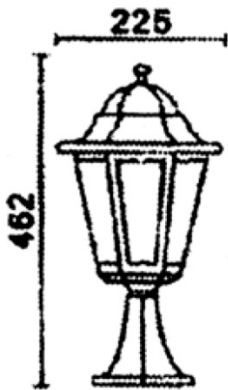

FAROLÉS

FAROL DE ALUMINIO 6 LADOS

PARÁMETROS TÉCNICOS

Tipo farol	Farol de pie
Nº lados	6
Portalámparas	E27
Nº lámparas	1
Lámpara	No incluida
Dimensión ancho	225 mm
Dimensión alto	462 mm
Material	Aluminio, cristal
Color	Negro
Protección IP	IP33
Uso	Para montaje en superficies inflamables Aguanta humedad
Certificados	CE & GS

DESCRIPCIÓN DEL PRODUCTO

El **Farol de Aluminio 6 Lados** es un farol de pie, fabricado en aluminio con acabado en color negro y con seis lados con cristal, con portalámparas E27. Bombilla no incluida.