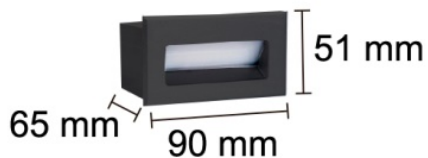

### PARÁMETROS TECNICOS

Tipo lámpara	Aplique pared empotrar
Tipo Iluminación	LED integrado
Potencia	3W
Voltaje	230 V
Lúmenes	240 Lm
Temperatura de color	3000 K
Angulo de iluminación	120°
Dimensión largo	90 mm
Dimensión ancho	65 mm
Dimensión alto	51 mm
Regulable	No
Material	Aluminio, PVC
Color	Negro
Protección IP	IP54
Uso	Exterior
Vida útil	20.000 horas
Temperatura de uso	-20°C a 50°C
Certificados	CE & RoHS
Manual instalación	Si

### DESCRIPCIÓN DEL PRODUCTO

El **Aplique Pared Empotrar Led 3 W IP54** es un aplique rectangular para empotrar, con tecnología LED integrada, fabricado en aluminio con acabado en color negro, con un tono de luz cálida, con un consumo de 3W.