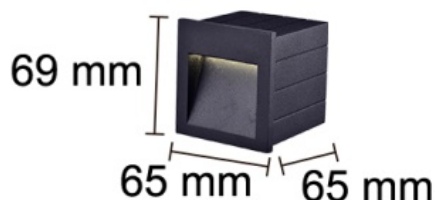

F•Bright Led®

ILUMINACION EXTERIOR

APLIQUE PARED EMPOTRAR LED 3 W IP54

PARÁMETROS TECNICOS

Tipo lámpara	Aplique pared empotrar
Tipo Iluminación	LED integrado
Potencia	3W
Voltaje	230 V
Lúmenes	240 Lm
Temperatura de color	3000 K
Angulo de iluminación	120°
Dimensión largo	65 mm
Dimensión ancho	65 mm
Dimensión alto	69 mm
Regulable	No
Material	Aluminio, PVC
Color	Negro
Protección IP	IP54
Uso	Exterior
Vida útil	20.000 horas
Temperatura de uso	-20°C a 50°C
Certificados	CE & RoHS
Manual instalación	Si

DESCRIPCIÓN DEL PRODUCTO

El **Aplique Pared Empotrar Led 3 W IP54** es un aplique cuadrado para empotrar, con tecnología LED integrada, fabricado en aluminio con acabado en color negro, con un tono de luz cálida, con un consumo de 3W.