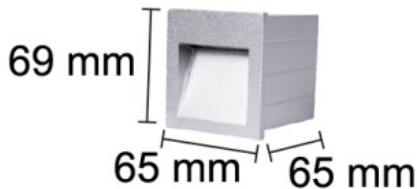

F•Bright Led®

ILUMINACION EXTERIOR

APLIQUE PARED EMPOTRAR LED 3 W IP54

PARÁMETROS TECNICOS

Tipo lámpara	Aplique pared empotrar
Tipo Iluminación	LED integrado
Potencia	3W
Voltaje	230 V
Lúmenes	240 Lm
Temperatura de color	3000 K
Angulo de iluminación	120°
Dimensión largo	65 mm
Dimensión ancho	65 mm
Dimensión alto	69 mm
Regulable	No
Material	Aluminio, PVC
Color	Plata
Protección IP	IP54
Uso	Exterior
Vida útil	20.000 horas
Temperatura de uso	-20°C a 50°C
Certificados	CE & RoHS
Manual instalación	Si

DESCRIPCIÓN DEL PRODUCTO

El **Aplique Pared Empotrar Led 3 W IP54** es un aplique cuadrado para empotrar, con tecnología LED integrada, fabricado en aluminio con acabado en color plata, con un tono de luz cálida, con un consumo de 3W.