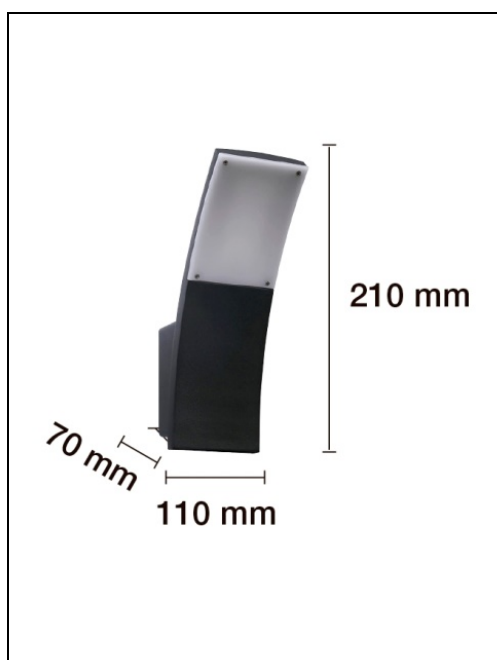

## APLIQUE PARED 6 W LED IP65

PARÁMETROS TECNICOS	
Tipo lámpara	Aplique pared
Tipo Iluminación	LED integrado
Potencia	6 W
Voltaje	230 V
Lúmenes	300 Lm
Temperatura de color	3000 K
Angulo de iluminación	120°
Dimensión largo	70 mm
Dimensión ancho	110 mm
Dimensión alto	210 mm
Regulable	No
Material	Aluminio, PVC
Color	Gris oscuro
Factor de potencia	PF>0,9
Protección IP	IP65
Uso	Exterior
Vida útil	20.000 horas
Temperatura de uso	-20°C a 40°C
Certificados	CE & RoHS
Manual instalación	Si

### DESCRIPCIÓN DEL PRODUCTO

El **Aplique Pared 6 W Led IP65** es un aplique de pared, con tecnología LED integrada, fabricado en aluminio con acabado en color gris oscuro, con un tono de luz cálida, con un consumo de 6W.

Aplique de pared para instalar en exteriores con un diseño moderno, ideal para instalar en terrazas, jardines, zonas de paso.