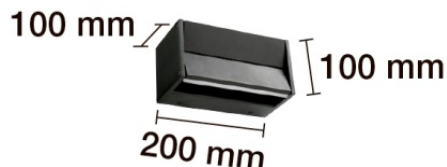

### PARÁMETROS TECNICOS

Tipo lámpara	Aplique pared
Tipo Iluminación	LED integrado
Potencia	10 W
Voltaje	230 V
Lúmenes	500 Lm
Temperatura de color	3000 K
Angulo de iluminación	120°
Dimensión largo	200 mm
Dimensión ancho	100 mm
Dimensión alto	100 mm
Regulable	No
Material	Aluminio, PVC
Color	Gris oscuro
Factor de potencia	PF>0,9
Protección IP	IP54
Uso	Exterior
Vida útil	20.000 horas
Temperatura de uso	-20°C a 40°C
Certificados	CE & RoHS
Manual instalación	Si

### DESCRIPCIÓN DEL PRODUCTO

El **Aplique Pared 10 W Led IP54** es una luminaria para la iluminación exterior compuesta por un cuerpo rectangular, con tecnología LED integrada, fabricado en aluminio con acabado en color gris oscuro, con un tono de luz cálida, con un consumo de 10W.