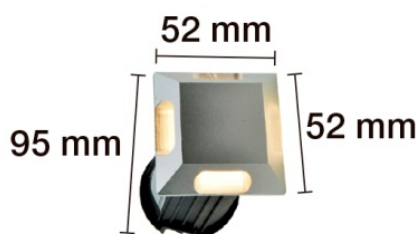

### PARÁMETROS TECNICOS

|                       |                        |
|-----------------------|------------------------|
| Tipo lámpara          | Aplique suelo empotrar |
| Tipo Iluminación      | LED integrado          |
| Potencia              | 3W                     |
| Voltaje               | 230 V                  |
| Lúmenes               | 240 Lm                 |
| Temperatura de color  | 3000 K                 |
| Angulo de iluminación | 120°                   |
| Dimensión largo       | 52 mm                  |
| Dimensión ancho       | 52 mm                  |
| Dimensión alto        | 95 mm                  |
| Regulable             | No                     |
| Material              | Aluminio               |
| Color                 | Plateado               |
| Protección IP         | IP65                   |
| Uso                   | Exterior               |
| Vida útil             | 20.000 horas           |
| Temperatura de uso    | -20°C a 50°C           |
| Certificados          | CE & RoHS              |
| Manual instalación    | Si                     |

### DESCRIPCIÓN DEL PRODUCTO

El **Aplique Empotrar Suelo Led 3 W IP65** es un aplique cuadrado para empotrar en el suelo, con tecnología LED integrada, fabricado en aluminio plateado, con un tono de luz cálida, con un consumo de 3W.

Aplique con diseño moderno, diseñado cuadrado con cuatro ventanas que permiten la distribución de la luz hacia cuatro lados.

Aplique para instalar en suelos de exteriores como jardines, terrazas, zonas de paso.