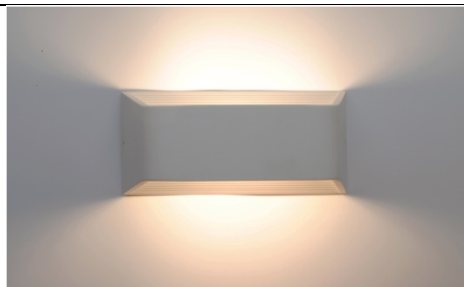

APLIQUES PARED

APLIQUE LED DECO

	PARÁMETROS TECNICOS	
	Tipo lámpara	Aplique pared
Tipo Iluminación	LED integrado	
Potencia	6 W	
Voltaje	100-240 V	
Lúmenes	403 Lm	
Temperatura de color	2700 K	
Angulo de iluminación	120°	
Dimensión largo	150 mm	
Dimensión ancho	80 mm	
Dimensión alto	100 mm	
Regulable	No	
Material	Aluminio	
Color	Blanco	
Protección IP	IP20	
Uso	Interior	
Vida útil	30.000 horas	
Temperatura de uso	-20°C a 40°C	
Certificados	CE	
Manual instalación	Si	

DESCRIPCIÓN DEL PRODUCTO

El **Aplique Led Deco** es un aplique de pared, con tecnología LED integrada, fabricado en aluminio con acabado en color blanco, con luz indirecta, aporta un tono de luz cálida, con un consumo de 6W.

Aplique de pared con un diseño moderno, con luz indirecta que crea un ambiente acogedor, ideal para instalar en paredes de interior de pasillos, dormitorios, comedores.