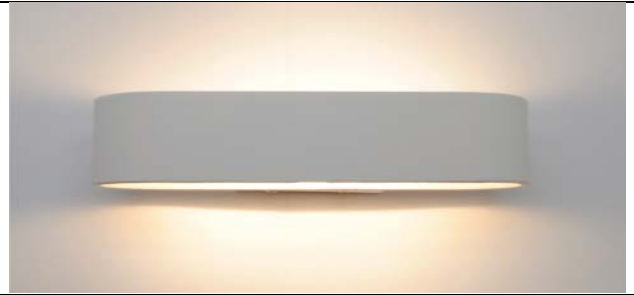

APLIQUES PARED

APLIQUE LED DECO

PARÁMETROS TECNICOS

Tipo lámpara	Aplique pared
Tipo Iluminación	LED integrado
Potencia	6 W
Voltaje	100-240 V
Lúmenes	420 Lm
Temperatura de color	3000 K
Angulo de iluminación	120°
Dimensión largo	260 mm
Dimensión ancho	110 mm
Dimensión alto	50 mm
Regulable	No
Material	Aluminio
Color	Blanco
Protección IP	IP20
Uso	Interior
Vida útil	50.000 horas
Temperatura de uso	-20°C a 40°C
Certificados	CE
Manual instalación	Si

DESCRIPCIÓN DEL PRODUCTO

El **Aplique Led Deco** es un aplique de pared, con tecnología LED integrada, fabricado en aluminio con acabado en color blanco, con luz indirecta, aporta un tono de luz neutra, con un consumo de 6W.

Aplique de pared con un diseño Moderno, sencillo, con iluminación indirecta superior e inferior, ideal para instalar en paredes de interior de pasillos, dormitorios, salas de estar, negocios.