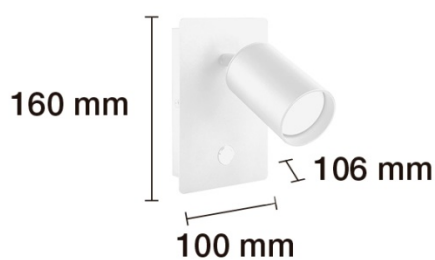

APLIQUES PARED

APLIQUE PARED GU10 CON INTERRUPTOR

BOMBILLA NO INCLUIDA

PARÁMETROS TECNICOS

Tipo lámpara	Aplique pared
Tipo portalámparas	GU10
Potencia máxima	50 W
Voltaje	220-240 V
Dimensión largo	100 mm
Dimensión ancho	106 mm
Dimensión alto	160 mm
Bombilla incluida	No
Color	Blanco
Material	Aluminio
Protección IP	IP20
Uso	Interior
Certificados	CE & RoHS
Manual instalación	Si

DESCRIPCIÓN DEL PRODUCTO

El **Aplique Pared GU10 Con Interruptor** es un aplique de pared de interior fabricado en aluminio con acabado en color blanco. Incorpora un foco con portalámparas GU10, para una potencia máxima de 50W. Bombilla no incluida.

Recomendable la utilización de la bombilla de LED.

Aplique de pared con un diseño moderno, con una estructura rectangular y un foco orientable e interruptor, para iluminar exactamente el punto que se desea. Ideal para instalar en paredes de interior de dormitorios, salones, como luz de noche o lectura.