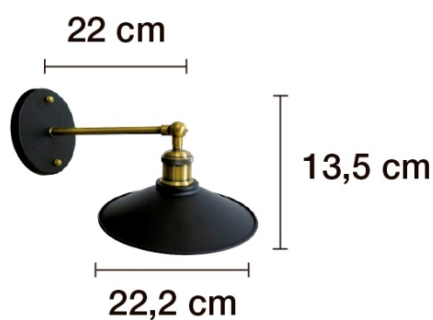

F•Bright Deco

APLIQUES PARED

APLIQUE VINTAGE E-27

PARÁMETROS TECNICOS

Tipo lámpara	Aplique pared
Tipo portalámparas	E27
Potencia máxima	300 W
Dimensión ø tulipa	22,2 cm
Dimensión ancho	22 cm
Dimensión alto	13,5 cm
Dimensión cable	100 cm
Regulable	No
Material	Metal
Color	Negro, bronce envejecido
Protección IP	IP20
Uso	Interior
Certificados	CE & RoHS
Manual instalación	Si

DESCRIPCIÓN DEL PRODUCTO

El **Aplique Vintage E27** es un aplique de pared, fabricado en metal con tulipa de color negro y portalámparas en bronce envejecido.

Bombilla no incluida. Recomendable la utilización de la bombilla de filamento LED.