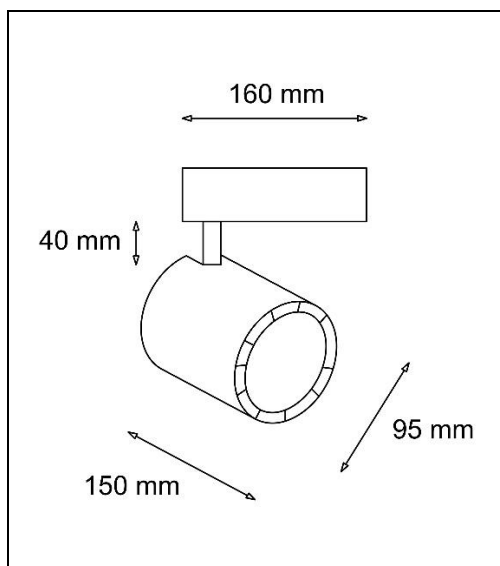

## FOCO CARRIL LED 3 VIAS MONOFASICO (UN SOLO ENCENDIDO)

### PARÁMETROS TECNICOS

Tipo lámpara	Foco carril
Tipo Iluminación	LED integrado
Potencia	30 W
Voltaje	AC 200-240 V
Frecuencia	50 Hz
Lúmenes	2400 Lm
Temperatura de color	3000 K
Angulo de iluminación	30°
Dimensión largo foco	150 mm
Dimensión ø ancho foco	95 mm
Regulable	No
Material	Aluminio
Color	Blanco
Uso	Interior
Vida útil	30.000 horas
Temperatura de uso	-20°C a 50°C
Certificados	CE & RoHS

### DESCRIPCIÓN DEL PRODUCTO

El **Foco Carril Led 3 Vías Monofásico** es un foco de carril, con tecnología COB LED integrada que permite una iluminación de gran calidad, fabricado en aluminio con acabado en color blanco, aporta un tono de luz cálida, con un consumo de 30W. Su instalación en el carril es muy sencilla permitiendo desplazamientos sobre él y dirigir la iluminación al punto deseado. Foco de carril con un diseño sencillo y moderno, para la iluminación de productos expuestos. Ideal para instalar en tiendas, salas de exposiciones, hoteles, galería, etc.

Foco para colocar en carril 3 vías monofásico (no incluido): Ref. 2807090 carril 1 m. / Ref. 2807091 carril 1,5 m. / Ref. 2807092 carril 2 m.