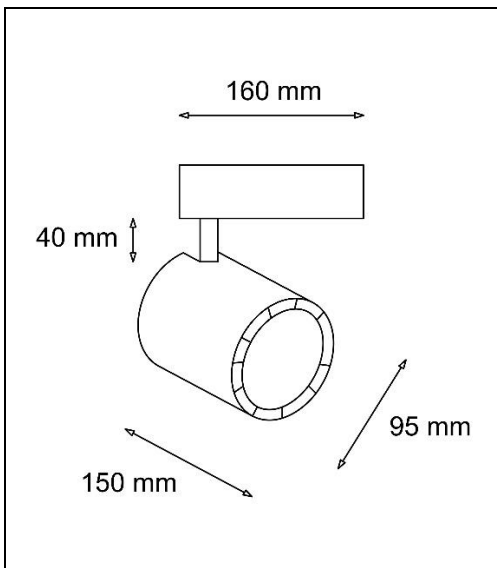

CARRIL

FOCO CARRIL LED 3 VIAS MONOFASICO (UN SOLO ENCENDIDO)

PARÁMETROS TECNICOS	
Tipo lámpara	Foco carril
Tipo Iluminación	LED integrado
Potencia	30 W
Voltaje	AC 200-240 V
Frecuencia	50 Hz
Lúmenes	2400 Lm
Temperatura de color	6000 K
Angulo de iluminación	30°
Dimensión largo foco	150 mm
Dimensión \varnothing ancho foco	95 mm
Regulable	No
Material	Aluminio
Color	Blanco
Uso	Interior
Vida útil	30.000 horas
Temperatura de uso	-20°C a 50°C
Certificados	CE & RoHS

DESCRIPCIÓN DEL PRODUCTO

El **Foco Carril Led 3 Vías Monofásico** es un foco de carril, con tecnología COB LED integrada que permite una iluminación de gran calidad, fabricado en aluminio con acabado en color blanco, aporta un tono de luz fría, con un consumo de 30W. Su instalación en el carril es muy sencilla permitiendo desplazamientos sobre él y dirigir la iluminación al punto deseado. Foco de carril con un diseño sencillo y moderno, para la iluminación de productos expuestos. Ideal para instalar en tiendas, salas de exposiciones, hoteles, galería, etc.

Foco para colocar en carril 3 vías monofásico (no incluido): Ref. 2807090 carril 1 m. / Ref. 2807091 carril 1,5 m. / Ref. 2807092 carril 2 m.

CURVAS DE DISTRIBUCION DE LA LUZ