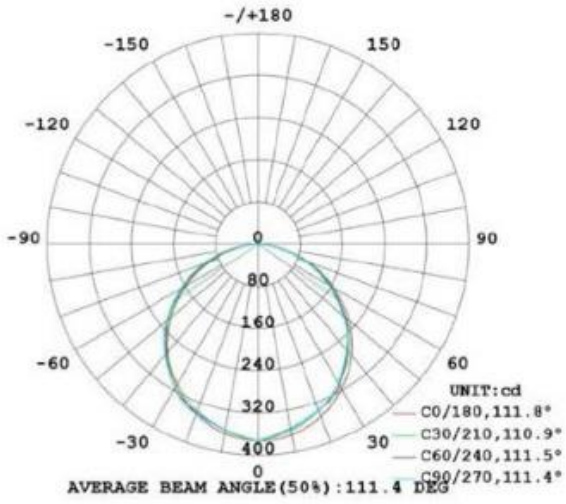

DOWNLIGHT EMPOTRAR

DOWNLIGHT LED EMPOTRABLE EXTRAPLANO REDONDO 18W UGR<19

PARÁMETROS TECNICOS	
Tipo lámpara	Downlight empotrar
Tipo Iluminación	LED integrado
Potencia	18 W
Voltaje	230 V
Corriente de entrada	170 mA
Frecuencia de trabajo	50 Hz
Lúmenes	1500 Lm
Temperatura de color	4000 K
Angulo de iluminación	100°
Dimensión ϕ ancho	225 mm
Dimensión alto	25 mm
Dimensión ϕ de corte	200 mm
Regulable	No
Material	Aluminio, PC
Color	Plata
Chip de Led	QINGHUATONGFANG
Piezas de Led	90
Factor de potencia	PF>0,5
Rendimiento cromático	CRI>80
Factor deslumbramiento	UGR<19
Protección IP	IP20
Uso	Interior
Vida útil	50.000 horas
Temperatura de uso	-10°C a 40°C
Certificados	CE & RoHS
Manual de instalación	Si

Ahorro de energía: ahorra hasta el 80% de energía.

Fácil instalación. larga vida de la luminaria de Led.

CURVAS DE DISTRIBUCIÓN DE LA LUZ

LUMINOUS INTENSITY DISTRIBUTION DIAGRAM

Flux out: 757.9 Lm