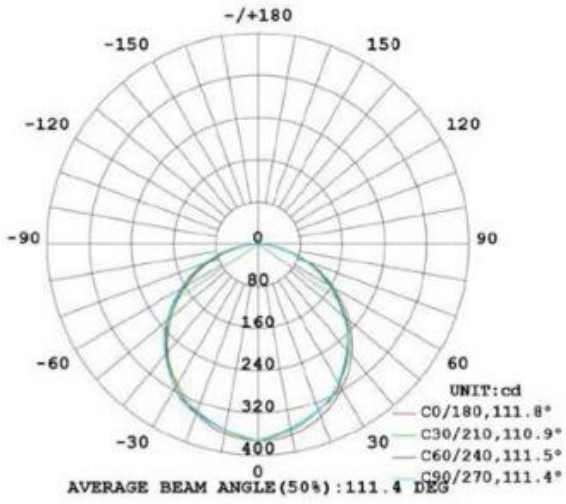

DOWNLIGHT EMPOTRAR

DOWNLIGHT LED EMPOTRABLE EXTRAPLANO REDONDO 18W UGR<19

PARÁMETROS TECNICOS	
Tipo lámpara	Downlight empotrar
Tipo Iluminación	LED integrado
Potencia	18 W
Voltaje	230 V
Corriente de entrada	170 mA
Frecuencia de trabajo	50 Hz
Lúmenes	1500 Lm
Temperatura de color	4000 K
Angulo de iluminación	100°
Dimensión ϕ ancho	225 mm
Dimensión alto	25 mm
Dimensión ϕ de corte	200 mm
Regulable	No
Material	Aluminio, PC
Color	Blanco
Chip de Led	QINGHUATONGFANG
Piezas de Led	90
Factor de potencia	PF>0,5
Rendimiento cromático	CRI>80
Factor deslumbramiento	UGR<19
Protección IP	IP20
Uso	Interior
Vida útil	50.000 horas
Temperatura de uso	-10°C a 40°C
Certificados	CE & RoHS
Manual de instalación	Si

Ahorro de energía: ahorra hasta el 80% de energía.

Fácil instalación. larga vida de la luminaria de Led.

CURVAS DE DISTRIBUCIÓN DE LA LUZ

LUMINOUS INTENSITY DISTRIBUTION DIAGRAM

Flux out:757.9 Lm