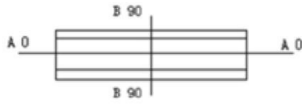

DOWNLIGHT EMPOTRAR

DOWNLIGHT LED EMPOTRABLE EXTRAPLANO REDONDO 18W UGR<19

PARÁMETROS TECNICOS	
Tipo lámpara	Downlight empotrar
Tipo Iluminación	LED integrado
Potencia	18 W
Voltaje	230 V
Corriente de entrada	170 mA
Frecuencia de trabajo	50 Hz
Lúmenes	1600 Lm
Temperatura de color	6000 K
Angulo de iluminación	100°
Dimensión ϕ ancho	225 mm
Dimensión alto	25 mm
Dimensión ϕ de corte	200 mm
Regulable	No
Material	Aluminio, PC
Color	Plata
Chip de Led	QINGHUATONGFANG
Piezas de Led	90
Factor de potencia	PF>0,5
Rendimiento cromático	CRI>80
Factor deslumbramiento	UGR<19
Protección IP	IP20
Uso	Interior
Vida útil	50.000 horas
Temperatura de uso	-10°C a 40°C
Certificados	CE & RoHS
Manual de instalación	Si

AGUJERO DEL TECHO

ϕ 225 mm

25 mm

ϕ 200 mm

DESCRIPCIÓN DEL PRODUCTO

El **Downlight Led Empotrable Extraplano Redondo 18W UGR<19** es un downlight empotrable con forma redonda y con tecnología LED integrada, aportando un tono de luz fría, acabado en color plata, con un consumo de 18W.

Ahorro de energía: ahorra hasta el 80% de energía.

Fácil instalación, larga vida de la luminaria de Led.

CURVAS DE DISTRIBUCIÓN DE LA LUZ

LUMINOUS INTENSITY DISTRIBUTION DIAGRAM

Flux out: 770.8 lm