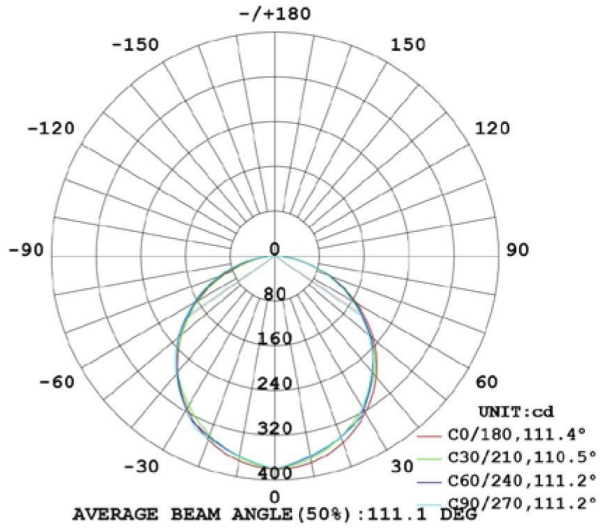

DOWNLIGHT EMPOTRAR

DOWNLIGHT LED EMPOTRABLE EXTRAPLANO REDONDO 18W UGR<19

PARÁMETROS TECNICOS	
Tipo lámpara	Downlight empotrar
Tipo Iluminación	LED integrado
Potencia	18 W
Voltaje	230 V
Corriente de entrada	170 mA
Frecuencia de trabajo	50 Hz
Lúmenes	1600 Lm
Temperatura de color	6000 K
Angulo de iluminación	100°
Dimensión ϕ ancho	225 mm
Dimensión alto	25 mm
Dimensión ϕ de corte	200 mm
Regulable	No
Material	Aluminio, PC
Color	Plata
Chip de Led	QINGHUATONGFANG
Piezas de Led	90
Factor de potencia	PF>0,5
Rendimiento cromático	CRI>80
Factor deslumbramiento	UGR<19
Protección IP	IP20
Uso	Interior
Vida útil	50.000 horas
Temperatura de uso	-10°C a 40°C
Certificados	CE & RoHS
Manual de instalación	Si

Ahorro de energía: ahorra hasta el 80% de energía.

Fácil instalación, larga vida de la luminaria de Led.

CURVAS DE DISTRIBUCIÓN DE LA LUZ

LUMINOUS INTENSITY DISTRIBUTION DIAGRAM

Flux out: 770.8 lm