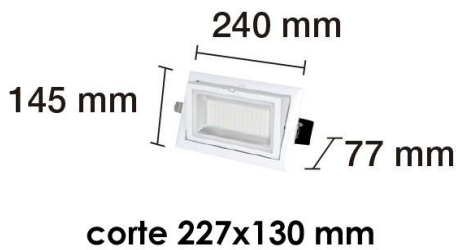

F•Bright Led®

DOWNLIGHT EMPOTRAR

DOWNLIGHT LED EMPOTRABLE PROFESIONAL RECTANGULAR PF>0,9

PARÁMETROS TECNICOS

Tipo lámpara	Downlight empotrar
Tipo Iluminación	LED integrado
Potencia	28 W
Voltaje	230 V
Frecuencia de trabajo	50 Hz
Lúmenes	2222 Lm
Temperatura de color	3000 K
Angulo de iluminación	60°
Dimensión largo	240 mm
Dimensión ancho	145 mm
Dimensión alto	77 mm
Dimensión de corte	227 x 130 mm
Chip Led	SAMSUNG 5630
Nº Led	84 PCS
Regulable	No
Basculante	Si
Material	Aluminio
Color	Blanco
Factor de potencia	PF>0,9
Rendimiento cromático	CRI>75
Protección IP	IP22
Uso	Interior
Vida útil	30.000 horas
Temperatura de uso	-20°C a 40°C
Certificados	CE & RoHS

DESCRIPCIÓN DEL PRODUCTO

El **Downlight Led Empotrable Profesional Rectangular PF>0,9** es un downlight empotrable con forma rectangular y con tecnología LED integrada, con un foco de luz basculante que permite iluminar la luz hacia el punto deseado, aportando un tono de luz cálida, acabado en color blanco, con un consumo de 28W. Para instalar en entornos comerciales, escaparates, mostradores, tiendas, hoteles, escuelas, oficinas.