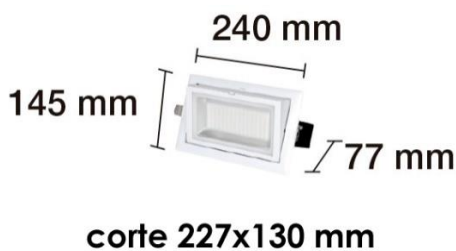

F•Bright Led®

DOWNLIGHT EMPOTRAR

DOWNLIGHT LED EMPOTRABLE PROFESIONAL RECTANGULAR PF>0,9

PARÁMETROS TECNICOS

Tipo lámpara	Downlight empotrar
Tipo Iluminación	LED integrado
Potencia	28 W
Voltaje	230 V
Frecuencia de trabajo	50 Hz
Lúmenes	2600 Lm
Temperatura de color	5000 K
Angulo de iluminación	60°
Dimensión largo	240 mm
Dimensión ancho	145 mm
Dimensión alto	77 mm
Dimensión de corte	227 x 130 mm
Chip Led	SAMSUNG 5630
Nº Led	84 PCS
Regulable	No
Basculante	Si
Material	Aluminio
Color	Blanco
Factor de potencia	PF>0,9
Rendimiento cromático	CRI>75
Protección IP	IP22
Uso	Interior
Vida útil	30.000 horas
Temperatura de uso	-20°C a 40°C
Certificados	CE & RoHS

DESCRIPCIÓN DEL PRODUCTO

El **Downlight Led Empotrable Profesional Rectangular PF>0,9** es un downlight empotrable con forma rectangular y con tecnología LED integrada, con un foco de luz basculante que permite iluminar la luz hacia el punto deseado, aportando un tono de luz fría, acabado en color blanco, con un consumo de 28W. Para instalar en entornos comerciales, escaparates, mostradores, tiendas, hoteles, escuelas, oficinas.