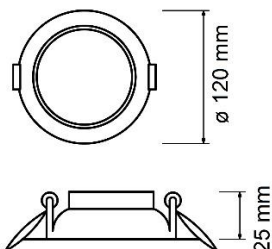

DOWNLIGHT EMPOTRAR

DOWNLIGHT LED EMPOTRABLE EXTRAPLANO REDONDO 6W UGR<19

AGUJERO DEL TECHO

PARÁMETROS TECNICOS

Tipo lámpara	Downlight empotrar
Tipo Iluminación	LED integrado
Potencia	6 W
Voltaje	230 V
Frecuencia de trabajo	50 Hz
Lúmenes	350 Lm
Temperatura de color	3000 K
Angulo de iluminación	100°
Dimensión ϕ ancho	120 mm
Dimensión alto	25 mm
Dimensión ϕ de corte	105 mm
Regulable	No
Material	Aluminio, PC
Color	Blanco
Rendimiento cromático	CRI>80
Factor deslumbramiento	UGR<19
Protección IP	IP20
Uso	Interior
Vida útil	25.000 horas
Temperatura de uso	-10°C a 40°C
Certificados	CE & RoHS
Manual de instalación	Si

DESCRIPCIÓN DEL PRODUCTO

El **Downlight Led Empotrable Extraplano Redondo 6W UGR<19** es un downlight empotrable con forma redonda y con tecnología LED integrada, aportando un tono de luz cálida, acabado en color blanco, con un consumo de 6W.