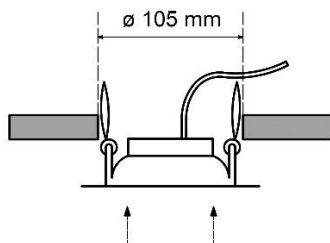

DOWNLIGHT EMPOTRAR

DOWNLIGHT LED EMPOTRABLE EXTRAPLANO REDONDO 6W UGR<19

AGUJERO DEL TECHO

PARÁMETROS TECNICOS

Tipo lámpara	Downlight empotrar
Tipo Iluminación	LED integrado
Potencia	6 W
Voltaje	230 V
Frecuencia de trabajo	50 Hz
Lúmenes	350 Lm
Temperatura de color	3000 K
Angulo de iluminación	100°
Dimensión ϕ ancho	120 mm
Dimensión alto	25 mm
Dimensión ϕ de corte	105 mm
Regulable	No
Material	Aluminio, PC
Color	Blanco
Rendimiento cromático	CRI>80
Factor deslumbramiento	UGR<19
Protección IP	IP20
Uso	Interior
Vida útil	25.000 horas
Temperatura de uso	-10°C a 40°C
Certificados	CE & RoHS
Manual de instalación	Si

DESCRIPCIÓN DEL PRODUCTO

El **Downlight Led Empotrable Extraplano Redondo 6W UGR<19** es un downlight empotrable con forma redonda y con tecnología LED integrada, aportando un tono de luz cálida, acabado en color blanco, con un consumo de 6W.