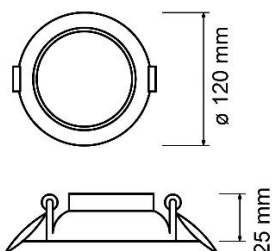

DOWNLIGHT EMPOTRAR

DOWNLIGHT LED EMPOTRABLE EXTRAPLANO REDONDO 6W UGR<19

AGUJERO DEL TECHO

PARÁMETROS TECNICOS

Tipo lámpara	Downlight empotrar
Tipo Iluminación	LED integrado
Potencia	6 W
Voltaje	230 V
Frecuencia de trabajo	50 Hz
Lúmenes	350 Lm
Temperatura de color	4000 K
Angulo de iluminación	100°
Dimensión ϕ ancho	120 mm
Dimensión alto	25 mm
Dimensión ϕ de corte	105 mm
Regulable	No
Material	Aluminio, PC
Color	Blanco
Rendimiento cromático	CRI>80
Factor deslumbramiento	UGR<19
Protección IP	IP20
Uso	Interior
Vida útil	25.000 horas
Temperatura de uso	-10°C a 40°C
Certificados	CE & RoHS
Manual de instalación	Si

DESCRIPCIÓN DEL PRODUCTO

El **Downlight Led Empotrable Extraplano Redondo 6W UGR<19** es un downlight empotrable con forma redonda y con tecnología LED integrada, aportando un tono de luz neutra, acabado en color blanco, con un consumo de 6W.