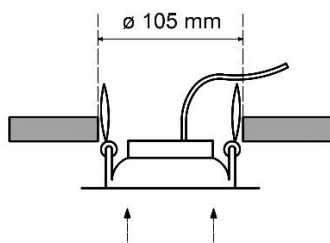

DOWNLIGHT EMPOTRAR

DOWNLIGHT LED EMPOTRABLE EXTRAPLANO REDONDO 6W UGR<19

AGUJERO DEL TECHO

PARÁMETROS TECNICOS

Tipo lámpara	Downlight empotrar
Tipo Iluminación	LED integrado
Potencia	6 W
Voltaje	230 V
Frecuencia de trabajo	50 Hz
Lúmenes	350 Lm
Temperatura de color	4000 K
Angulo de iluminación	100°
Dimensión ϕ ancho	120 mm
Dimensión alto	25 mm
Dimensión ϕ de corte	105 mm
Regulable	No
Material	Aluminio, PC
Color	Blanco
Rendimiento cromático	CRI>80
Factor deslumbramiento	UGR<19
Protección IP	IP20
Uso	Interior
Vida útil	25.000 horas
Temperatura de uso	-10°C a 40°C
Certificados	CE & RoHS
Manual de instalación	Si

DESCRIPCIÓN DEL PRODUCTO

El **Downlight Led Empotrable Extraplano Redondo 6W UGR<19** es un downlight empotrable con forma redonda y con tecnología LED integrada, aportando un tono de luz neutra, acabado en color blanco, con un consumo de 6W.

Downlight extraplano, adecuado para instalar cuando en el techo no se dispone de espacio.

Downlight UGR<19 que presenta un factor de deslumbramiento menor a 19, para iluminar sin deslumbrar, apto para uso residencial y para colocar en oficinas, salas de reuniones, supermercados, tiendas, escuelas, zonas de lectura, etc.