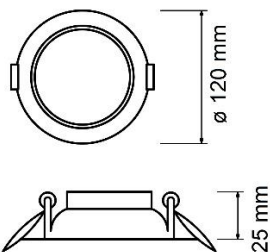

F•Bright Led®

DOWNLIGHT EMPOTRAR

DOWNLIGHT LED EMPOTRABLE EXTRAPLANO REDONDO 6W UGR<19

AGUJERO DEL TECHO

PARÁMETROS TECNICOS

Tipo lámpara	Downlight empotrar
Tipo Iluminación	LED integrado
Potencia	6 W
Voltaje	230 V
Frecuencia de trabajo	50 Hz
Lúmenes	350 Lm
Temperatura de color	6500 K
Angulo de iluminación	100°
Dimensión ϕ ancho	120 mm
Dimensión alto	25 mm
Dimensión ϕ de corte	105 mm
Regulable	No
Material	Aluminio, PC
Color	Blanco
Rendimiento cromático	CRI>80
Factor deslumbramiento	UGR<19
Protección IP	IP20
Uso	Interior
Vida útil	25.000 horas
Temperatura de uso	-10°C a 40°C
Certificados	CE & RoHS
Manual de instalación	Si

DESCRIPCIÓN DEL PRODUCTO

El **Downlight Led Empotrable Extraplano Redondo 6W UGR<19** es un downlight empotrable con forma redonda y con tecnología LED integrada, aportando un tono de luz fría, acabado en color blanco, con un consumo de 6W.