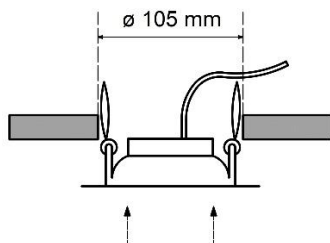

F•Bright Led®

DOWNLIGHT EMPOTRAR

DOWNLIGHT LED EMPOTRABLE EXTRAPLANO REDONDO 6W UGR<19

AGUJERO DEL TECHO

PARÁMETROS TECNICOS

Tipo lámpara	Downlight empotrar
Tipo Iluminación	LED integrado
Potencia	6 W
Voltaje	230 V
Frecuencia de trabajo	50 Hz
Lúmenes	350 Lm
Temperatura de color	6500 K
Angulo de iluminación	100°
Dimensión ϕ ancho	120 mm
Dimensión alto	25 mm
Dimensión ϕ de corte	105 mm
Regulable	No
Material	Aluminio, PC
Color	Blanco
Rendimiento cromático	CRI>80
Factor deslumbramiento	UGR<19
Protección IP	IP20
Uso	Interior
Vida útil	25.000 horas
Temperatura de uso	-10°C a 40°C
Certificados	CE & RoHS
Manual de instalación	Si

DESCRIPCIÓN DEL PRODUCTO

El **Downlight Led Empotrable Extraplano Redondo 6W UGR<19** es un downlight empotrable con forma redonda y con tecnología LED integrada, aportando un tono de luz fría, acabado en color blanco, con un consumo de 6W.