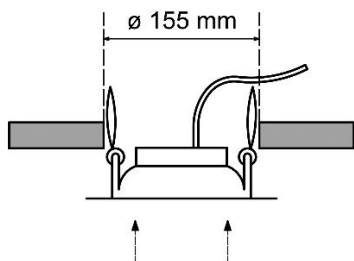

DOWNLIGHT EMPOTRAR

DOWNLIGHT LED EMPOTRABLE EXTRAPLANO REDONDO 12W UGR<19

AGUJERO DEL TECHO

PARÁMETROS TECNICOS

Tipo lámpara	Downlight empotrar
Tipo Iluminación	LED integrado
Potencia	12 W
Voltaje	230 V
Frecuencia de trabajo	50 Hz
Lúmenes	700 Lm
Temperatura de color	4000 K
Angulo de iluminación	100°
Dimensión ϕ ancho	170 mm
Dimensión alto	25 mm
Dimensión ϕ de corte	155 mm
Regulable	No
Material	Aluminio, PC
Color	Blanco
Rendimiento cromático	CRI>80
Factor deslumbramiento	UGR<19
Protección IP	IP20
Uso	Interior
Vida útil	25.000 horas
Temperatura de uso	-10°C a 40°C
Certificados	CE & RoHS
Manual de instalación	Si

DESCRIPCIÓN DEL PRODUCTO

El **Downlight Led Empotrable Extraplano Redondo 12W UGR<19** es un downlight empotrable con forma redonda y con tecnología LED integrada, aportando un tono de luz neutra, acabado en color blanco, con un consumo de 12W.

Downlight extraplano, adecuado para instalar cuando en el techo no se dispone de espacio.

Downlight UGR<19 que presenta un factor de deslumbramiento menor a 19, para iluminar sin deslumbrar, apto para uso residencial y para colocar en oficinas, salas de reuniones, supermercados, tiendas, escuelas, zonas de lectura, etc.