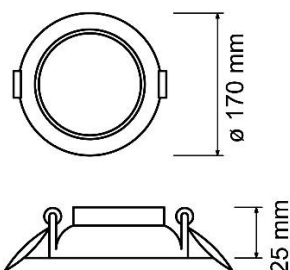

DOWNLIGHT EMPOTRAR

DOWNLIGHT LED EMPOTRABLE EXTRAPLANO REDONDO 12W UGR<19

AGUJERO DEL TECHO

PARÁMETROS TECNICOS

Tipo lámpara	Downlight empotrar
Tipo Iluminación	LED integrado
Potencia	12 W
Voltaje	230 V
Frecuencia de trabajo	50 Hz
Lúmenes	700 Lm
Temperatura de color	4000 K
Angulo de iluminación	100°
Dimensión ϕ ancho	170 mm
Dimensión alto	25 mm
Dimensión ϕ de corte	155 mm
Regulable	No
Material	Aluminio, PC
Color	Blanco
Rendimiento cromático	CRI>80
Factor deslumbramiento	UGR<19
Protección IP	IP20
Uso	Interior
Vida útil	25.000 horas
Temperatura de uso	-10°C a 40°C
Certificados	CE & RoHS
Manual de instalación	Si

DESCRIPCIÓN DEL PRODUCTO

El **Downlight Led Empotrable Extraplano Redondo 12W UGR<19** es un downlight empotrable con forma redonda y con tecnología LED integrada, aportando un tono de luz neutra, acabado en color blanco, con un consumo de 12W.