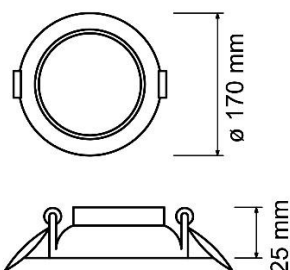

## DOWNLIGHT LED EMPOTRABLE EXTRAPLANO REDONDO 12W UGR<19

AGUJERO DEL TECHO

### PARÁMETROS TECNICOS

Tipo lámpara	Downlight empotrar
Tipo Iluminación	LED integrado
Potencia	12 W
Voltaje	230 V
Frecuencia de trabajo	50 Hz
Lúmenes	800 Lm
Temperatura de color	6500 K
Angulo de iluminación	100°
Dimensión $\phi$ ancho	170 mm
Dimensión alto	25 mm
Dimensión $\phi$ de corte	155 mm
Regulable	No
Material	Aluminio, PC
Color	Blanco
Rendimiento cromático	CRI>80
Factor deslumbramiento	UGR<19
Protección IP	IP20
Uso	Interior
Vida útil	25.000 horas
Temperatura de uso	-10°C a 40°C
Certificados	CE & RoHS
Manual de instalación	Si

### DESCRIPCIÓN DEL PRODUCTO

El **Downlight Led Empotrable Extraplano Redondo 12W UGR<19** es un downlight empotrable con forma redonda y con tecnología LED integrada, aportando un tono de luz fría, acabado en color blanco, con un consumo de 12W.