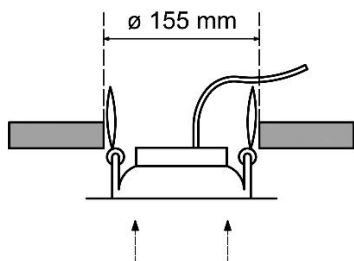

## DOWNLIGHT LED EMPOTRABLE EXTRAPLANO REDONDO 12W UGR<19

AGUJERO DEL TECHO

### PARÁMETROS TECNICOS

Tipo lámpara	Downlight empotrar
Tipo Iluminación	LED integrado
Potencia	12 W
Voltaje	230 V
Frecuencia de trabajo	50 Hz
Lúmenes	800 Lm
Temperatura de color	6500 K
Angulo de iluminación	100°
Dimensión $\phi$ ancho	170 mm
Dimensión alto	25 mm
Dimensión $\phi$ de corte	155 mm
Regulable	No
Material	Aluminio, PC
Color	Blanco
Rendimiento cromático	CRI>80
Factor deslumbramiento	UGR<19
Protección IP	IP20
Uso	Interior
Vida útil	25.000 horas
Temperatura de uso	-10°C a 40°C
Certificados	CE & RoHS
Manual de instalación	Si

### DESCRIPCIÓN DEL PRODUCTO

El **Downlight Led Empotrable Extraplano Redondo 12W UGR<19** es un downlight empotrable con forma redonda y con tecnología LED integrada, aportando un tono de luz fría, acabado en color blanco, con un consumo de 12W.