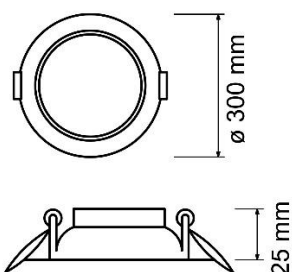

DOWNLIGHT EMPOTRAR

DOWNLIGHT LED EMPOTRABLE EXTRAPLANO REDONDO 24W UGR<19

AGUJERO DEL TECHO

PARÁMETROS TECNICOS

Tipo lámpara	Downlight empotrar
Tipo Iluminación	LED integrado
Potencia	24 W
Voltaje	230 V
Frecuencia de trabajo	50 Hz
Lúmenes	1900 Lm
Temperatura de color	3000 K
Angulo de iluminación	100°
Dimensión ϕ ancho	300 mm
Dimensión alto	25 mm
Dimensión ϕ de corte	285 mm
Regulable	No
Material	Aluminio, PC
Color	Blanco
Rendimiento cromático	CRI>80
Factor deslumbramiento	UGR<19
Protección IP	IP20
Uso	Interior
Vida útil	25.000 horas
Temperatura de uso	-10°C a 40°C
Certificados	CE & RoHS
Manual de instalación	Si

DESCRIPCIÓN DEL PRODUCTO

El **Downlight Led Empotrable Extraplano Redondo 24W UGR<19** es un downlight empotrable con forma redonda y con tecnología LED integrada, aportando un tono de luz cálida, acabado en color blanco, con un consumo de 24W.