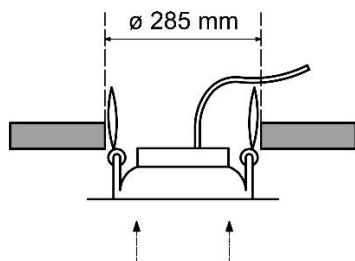

DOWNLIGHT EMPOTRAR

DOWNLIGHT LED EMPOTRABLE EXTRAPLANO REDONDO 24W UGR<19

AGUJERO DEL TECHO

PARÁMETROS TECNICOS

Tipo lámpara	Downlight empotrar
Tipo Iluminación	LED integrado
Potencia	24 W
Voltaje	230 V
Frecuencia de trabajo	50 Hz
Lúmenes	1900 Lm
Temperatura de color	3000 K
Angulo de iluminación	100°
Dimensión ϕ ancho	300 mm
Dimensión alto	25 mm
Dimensión ϕ de corte	285 mm
Regulable	No
Material	Aluminio, PC
Color	Blanco
Rendimiento cromático	CRI>80
Factor deslumbramiento	UGR<19
Protección IP	IP20
Uso	Interior
Vida útil	25.000 horas
Temperatura de uso	-10°C a 40°C
Certificados	CE & RoHS
Manual de instalación	Si

DESCRIPCIÓN DEL PRODUCTO

El **Downlight Led Empotrable Extraplano Redondo 24W UGR<19** es un downlight empotrable con forma redonda y con tecnología LED integrada, aportando un tono de luz cálida, acabado en color blanco, con un consumo de 24W.