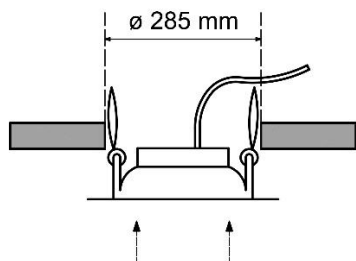

DOWNLIGHT EMPOTRAR

DOWNLIGHT LED EMPOTRABLE EXTRAPLANO REDONDO 24W UGR<19

AGUJERO DEL TECHO

PARÁMETROS TECNICOS

Tipo lámpara	Downlight empotrar
Tipo Iluminación	LED integrado
Potencia	24 W
Voltaje	230 V
Frecuencia de trabajo	50 Hz
Lúmenes	2000 Lm
Temperatura de color	4000 K
Angulo de iluminación	100°
Dimensión ϕ ancho	300 mm
Dimensión alto	25 mm
Dimensión ϕ de corte	285 mm
Regulable	No
Material	Aluminio, PC
Color	Blanco
Rendimiento cromático	CRI>80
Factor deslumbramiento	UGR<19
Protección IP	IP20
Uso	Interior
Vida útil	25.000 horas
Temperatura de uso	-10°C a 40°C
Certificados	CE & RoHS
Manual de instalación	Si

DESCRIPCIÓN DEL PRODUCTO

El **Downlight Led Empotrable Extraplano Redondo 24W UGR<19** es un downlight empotrable con forma redonda y con tecnología LED integrada, aportando un tono de luz neutra, acabado en color blanco, con un consumo de 24W.