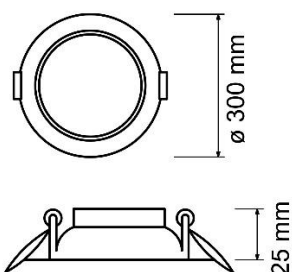

DOWNLIGHT EMPOTRAR

DOWNLIGHT LED EMPOTRABLE EXTRAPLANO REDONDO 24W UGR<19

AGUJERO DEL TECHO

PARÁMETROS TECNICOS

Tipo lámpara	Downlight empotrar
Tipo Iluminación	LED integrado
Potencia	24 W
Voltaje	230 V
Frecuencia de trabajo	50 Hz
Lúmenes	2000 Lm
Temperatura de color	4000 K
Angulo de iluminación	100°
Dimensión ϕ ancho	300 mm
Dimensión alto	25 mm
Dimensión ϕ de corte	285 mm
Regulable	No
Material	Aluminio, PC
Color	Blanco
Rendimiento cromático	CRI>80
Factor deslumbramiento	UGR<19
Protección IP	IP20
Uso	Interior
Vida útil	25.000 horas
Temperatura de uso	-10°C a 40°C
Certificados	CE & RoHS
Manual de instalación	Si

DESCRIPCIÓN DEL PRODUCTO

El **Downlight Led Empotrable Extraplano Redondo 24W UGR<19** es un downlight empotrable con forma redonda y con tecnología LED integrada, aportando un tono de luz neutra, acabado en color blanco, con un consumo de 24W.