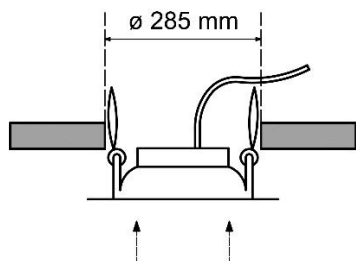

DOWNLIGHT EMPOTRAR

DOWNLIGHT LED EMPOTRABLE EXTRAPLANO REDONDO 24W UGR<19

AGUJERO DEL TECHO

PARÁMETROS TECNICOS

Tipo lámpara	Downlight empotrar
Tipo Iluminación	LED integrado
Potencia	24 W
Voltaje	230 V
Frecuencia de trabajo	50 Hz
Lúmenes	2100 Lm
Temperatura de color	6500 K
Angulo de iluminación	100°
Dimensión ϕ ancho	300 mm
Dimensión alto	25 mm
Dimensión ϕ de corte	285 mm
Regulable	No
Material	Aluminio, PC
Color	Blanco
Rendimiento cromático	CRI>80
Factor deslumbramiento	UGR<19
Protección IP	IP20
Uso	Interior
Vida útil	25.000 horas
Temperatura de uso	-10°C a 40°C
Certificados	CE & RoHS
Manual de instalación	Si

DESCRIPCIÓN DEL PRODUCTO

El **Downlight Led Empotrable Extraplano Redondo 24W UGR<19** es un downlight empotrable con forma redonda y con tecnología LED integrada, aportando un tono de luz fría, acabado en color blanco, con un consumo de 24W.