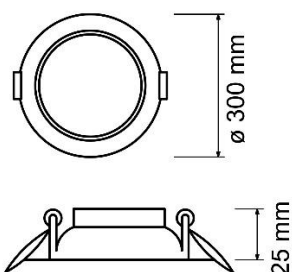

DOWNLIGHT EMPOTRAR

DOWNLIGHT LED EMPOTRABLE EXTRAPLANO REDONDO 24W UGR<19

AGUJERO DEL TECHO

PARÁMETROS TECNICOS

Tipo lámpara	Downlight empotrar
Tipo Iluminación	LED integrado
Potencia	24 W
Voltaje	230 V
Frecuencia de trabajo	50 Hz
Lúmenes	2100 Lm
Temperatura de color	6500 K
Angulo de iluminación	100°
Dimensión ϕ ancho	300 mm
Dimensión alto	25 mm
Dimensión ϕ de corte	285 mm
Regulable	No
Material	Aluminio, PC
Color	Blanco
Rendimiento cromático	CRI>80
Factor deslumbramiento	UGR<19
Protección IP	IP20
Uso	Interior
Vida útil	25.000 horas
Temperatura de uso	-10°C a 40°C
Certificados	CE & RoHS
Manual de instalación	Si

DESCRIPCIÓN DEL PRODUCTO

El **Downlight Led Empotrable Extraplano Redondo 24W UGR<19** es un downlight empotrable con forma redonda y con tecnología LED integrada, aportando un tono de luz fría, acabado en color blanco, con un consumo de 24W.