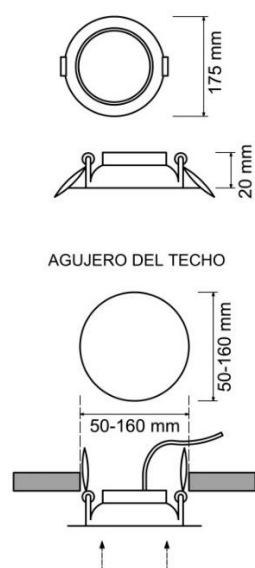

## DOWNLIGHT LED EMPOTRABLE CORTE AJUSTABLE 50-160MM 15W

### PARÁMETROS TECNICOS

Tipo lámpara	Downlight empotrar
Tipo Iluminación	LED integrado
Potencia	15 W
Voltaje	230 V
Lúmenes	1430 Lm
Temperatura de color	4000 K
Angulo de iluminación	120°
Dimensión ø ancho	175 mm
Dimensión alto	20 mm
Dimensión ø de corte	Ajustable entre 50-160 mm
Regulable en intensidad	No
Material	Aluminio
Color	Blanco
Protección IP	IP40
Uso	Interior
Vida útil	50.000 horas
Temperatura de uso	-20°C a 50°C
Certificados	CE & RoHS

### DESCRIPCIÓN DEL PRODUCTO

El **Downlight Led Empotrable Corte Ajustable 50-160MM 15W** es un downlight led extraplano redondo, empotrable con tecnología LED integrada, acabado en color blanco, con un consumo de 15W, aportando un tono de luz neutra. Dispone de unas garras situadas sobre unos carriles que permite deslizarlas ampliando o reduciendo la distancia de corte, por lo que se puede ajustar al hueco existente. Ajustable a agujeros entre 50-160 mm.