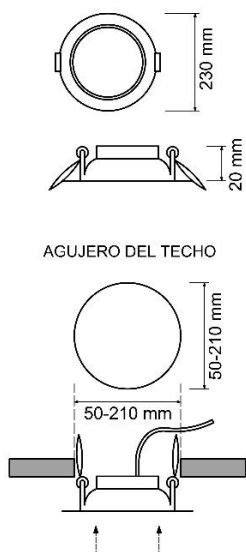

# DOWNLIGHT LED EMPOTRABLE CORTE AJUSTABLE 50-210MM 20W

### PARÁMETROS TECNICOS

Tipo lámpara	Downlight empotrar
Tipo Iluminación	LED integrado
Potencia	20 W
Voltaje	230 V
Lúmenes	2080 Lm
Temperatura de color	4000 K
Angulo de iluminación	120°
Dimensión ø ancho	230 mm
Dimensión alto	20 mm
Dimensión ø de corte	Ajustable entre 50-210 mm
Regulable en intensidad	No
Material	Aluminio
Color	Blanco
Protección IP	IP40
Uso	Interior
Vida útil	50.000 horas
Temperatura de uso	-20°C a 50°C
Certificados	CE & RoHS

## DESCRIPCIÓN DEL PRODUCTO

El **Downlight Led Empotrable Corte Ajustable 50-210MM 20W** es un downlight led extraplano redondo, empotrable con tecnología LED integrada, acabado en color blanco, con un consumo de 20W, aportando un tono de luz neutra. Dispone de unas garras situadas sobre unos carriles que permite deslizarlas ampliando o reduciendo la distancia de corte, por lo que se puede ajustar al hueco existente. Ajustable a agujeros entre 50-210 mm.