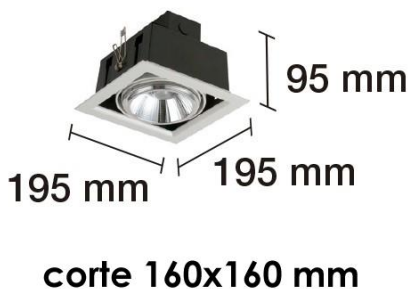

F•Bright Led®

DOWNLIGHT EMPOTRAR

DOWNLIGHT EMPOTRABLE ORIENTABLE LED AR111 20W

PARÁMETROS TECNICOS

Tipo lámpara	Downlight empotrar
Tipo Iluminación	Bombilla LED (incluida)
Tipo bombilla	LED AR111
Nº bombillas	1
Potencia	20 W
Voltaje	230 V
Frecuencia de trabajo	50 Hz
Lúmenes	1600 Lm
Temperatura de color	3000 K
Angulo de iluminación	24°
Dimensión largo	195 mm
Dimensión ancho	195 mm
Dimensión alto	95 mm
Dimensión de corte	160 x 160 mm
Regulable	No
Material	Aluminio
Color	Blanco
Protección IP	IP20
Uso	Interior
Vida útil	30.000 horas
Temperatura de uso	-20°C a 50°C
Certificados	CE & RoHS
Manual de instalación	Si

DESCRIPCIÓN DEL PRODUCTO

El **Downlight Empotrable Orientable Led AR111 20W** es un downlight empotrable con forma cuadrada y orientable, aportando un tono de luz cálida que se puede orientar hacia el punto deseado, acabado en color blanco, con una bombilla LED AR111 con un consumo de 20W.