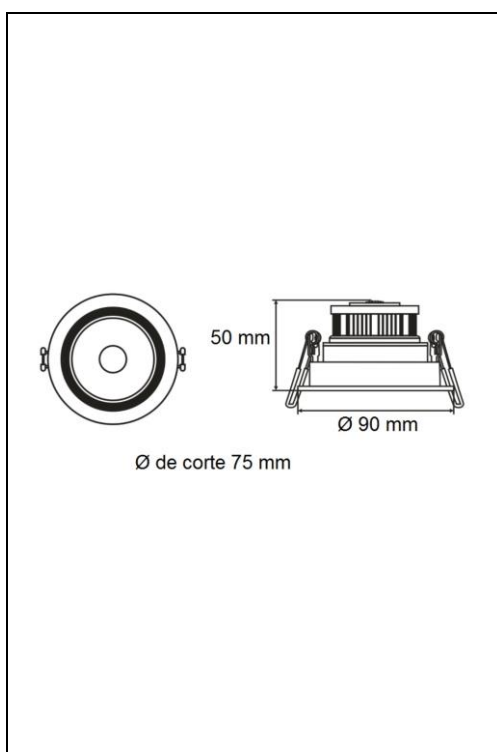

F•Bright Led®

DOWNLIGHT EMPOTRAR

DOWNLIGHT LED EMPOTRABLE ORIENTABLE REDONDO 6 W

PARÁMETROS TECNICOS	
Tipo lámpara	Downlight empotrar
Tipo Iluminación	LED integrado
Potencia	6 W
Voltaje	230 V
Frecuencia de trabajo	50 Hz
Lúmenes	300 Lm
Temperatura de color	3000 K
Angulo de iluminación	36°
Dimensión ø ancho	90 mm
Dimensión alto	50 mm
Dimensión ø de corte	75 mm
Chip Led	Sanan
Regulable	No
Orientable	Si
Material	Aluminio, PC
Color	Blanco
Factor de potencia	PF>0,5
Protección IP	IP20
Uso	Interior
Vida útil	30.000 horas
Temperatura de uso	-20°C a 40°C
Certificados	CE & RoHS
Manual de instalación	Si

DESCRIPCIÓN DEL PRODUCTO

El **Downlight Led Empotrable Orientable Redondo 6W** es un downlight empotrable con forma redonda y con tecnología LED integrada, acabado en color blanco y con cuerpo orientable que permite orientar el foco de luz hacia el punto deseado, con un consumo de 6W, aportando un tono de luz cálida.