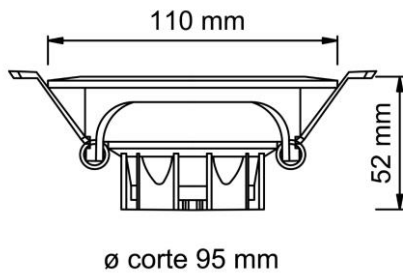

F•Bright Led®

DOWNLIGHT EMPOTRAR

DOWNLIGHT LED EMPOTRABLE ORIENTABLE REDONDO 8 W

PARÁMETROS TECNICOS

Tipo lámpara	Downlight empotrar
Tipo Iluminación	LED integrado
Potencia	8 W
Voltaje	230 V
Frecuencia de trabajo	50 Hz
Lúmenes	500 Lm
Temperatura de color	3000 K
Angulo de iluminación	24°
Dimensión ϕ ancho	110 mm
Dimensión alto	52 mm
Dimensión ϕ de corte	95 mm
Chip Led	Sanan
Regulable	No
Orientable	Si
Material	Aluminio, PC
Color	Blanco
Factor de potencia	PF>0,5
Protección IP	IP20
Uso	Interior
Vida útil	50.000 horas
Temperatura de uso	-20°C a 40°C
Certificados	CE & RoHS
Manual de instalación	Si

DESCRIPCIÓN DEL PRODUCTO

El **Downlight Led Empotrable Orientable Redondo 8W** es un downlight empotrable con forma redonda y con tecnología LED integrada, acabado en color blanco y con cuerpo orientable que permite orientar el foco de luz hacia el punto deseado, con un consumo de 8W, aportando un tono de luz cálida.