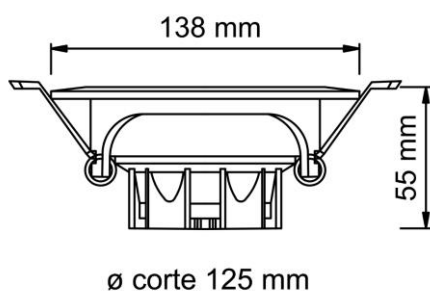

F•Bright Led®

DOWNLIGHT EMPOTRAR

DOWNLIGHT LED EMPOTRABLE ORIENTABLE REDONDO 15 W

PARÁMETROS TECNICOS

Tipo lámpara	Downlight empotrar
Tipo Iluminación	LED integrado
Potencia	15 W
Voltaje	230 V
Frecuencia de trabajo	50 Hz
Lúmenes	1200 Lm
Temperatura de color	3000 K
Angulo de iluminación	24°
Dimensión ϕ ancho	138 mm
Dimensión alto	55 mm
Dimensión ϕ de corte	125 mm
Chip Led	Sanan
Regulable	No
Orientable	Si
Material	Aluminio, PC
Color	Blanco
Factor de potencia	PF>0,5
Protección IP	IP20
Uso	Interior
Vida útil	50.000 horas
Temperatura de uso	-20°C a 40°C
Certificados	CE & RoHS
Manual de instalación	Si

DESCRIPCIÓN DEL PRODUCTO

El **Downlight Led Empotrable Orientable Redondo 15W** es un downlight empotrable con forma redonda y con tecnología LED integrada, acabado en color blanco y con cuerpo orientable que permite orientar el foco de luz hacia el punto deseado, con un consumo de 15W, aportando un tono de luz cálida.